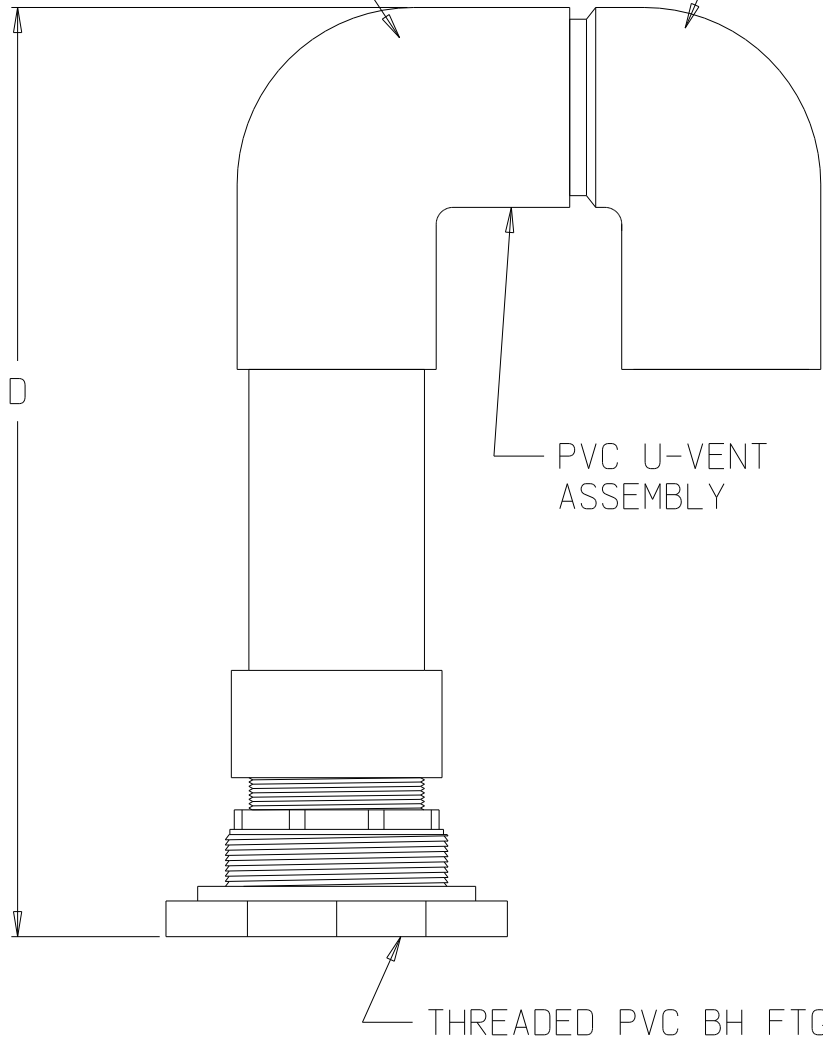

SOCKET x SOCKET ELBOW SOCKET x SPIGOT STREET ELBOW

SIZE	GASKET MATERIAL	PART #	HEIGHT (D)
1"	EPDM	34700257	11 1/2"
1"	VITON	34700261	11 1/2"
2"	EPDM	34700258	13"
2"	VITON	34700262	13"
3"	EPDM	34700259	15 3/4"
3"	VITON	34700263	15 3/4"
4"	EPDM	34700260	17 3/4"
4"	VITON	34700264	17 3/4"
6"	EPDM	34701395	25"
6"	VITON	34701396	25"